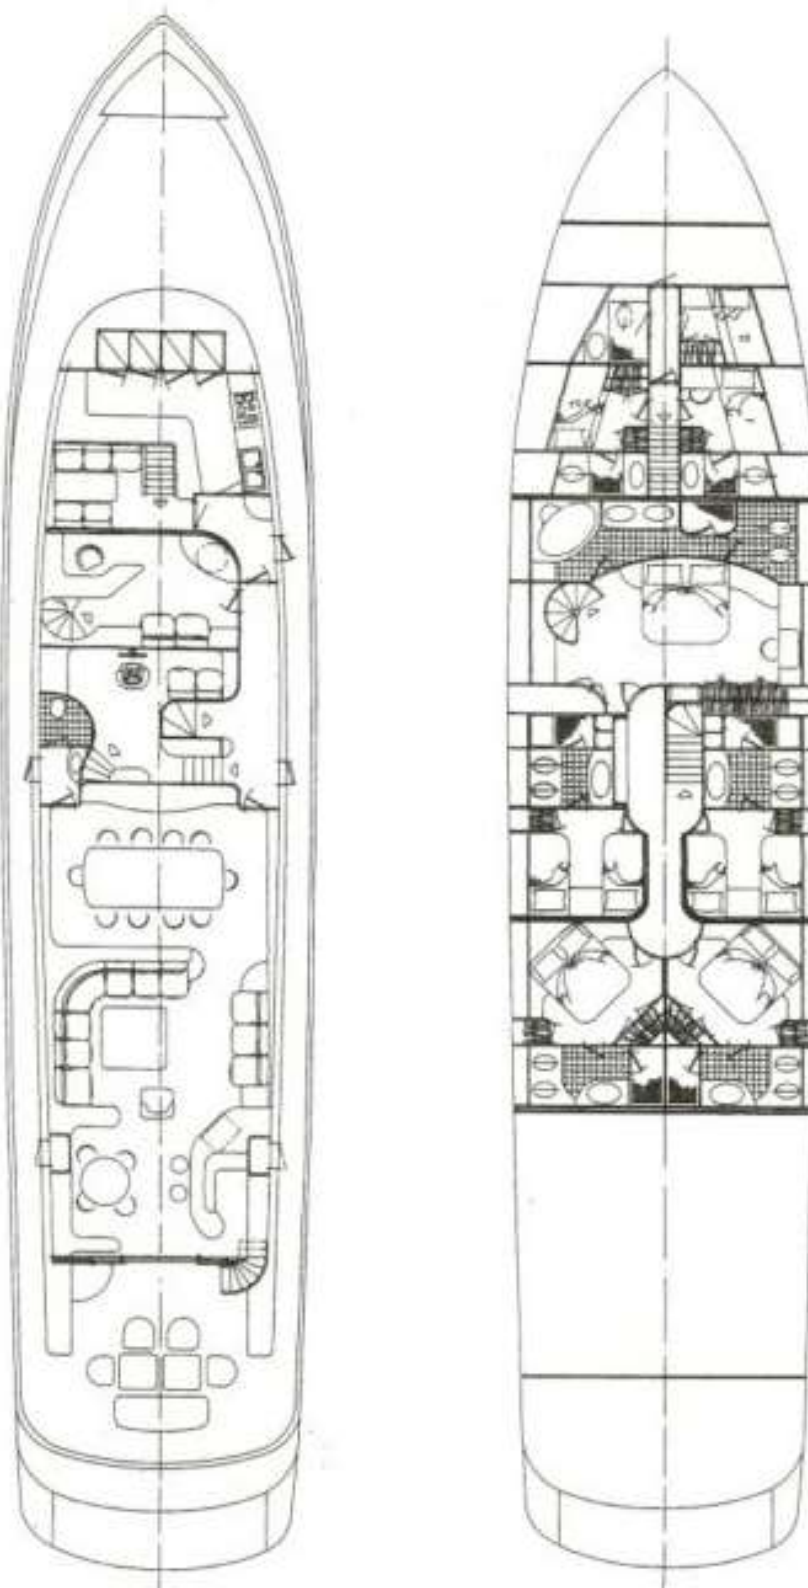

MUNDOMARINE 120

Charter Dossier 2021

**INVITADOS
DE DÍA**
GUESTS BY DAY

12
+ **TRIPULACIÓN**
Crew

INVITADOS DE NOCHE
GUESTS BY NIGHT

12

CABINAS
ROOMS

5

BAÑOS
BATHROOMS

6

CAPACIDAD HASTA
CAPACITY UP TO

36

ESLORA - LENGTH
MANGA - BEAM

38 m
7,32 m

VELOCIDAD
CRUCERO
CRUISING VELOCITY

15 Nudos

TRIPULACIÓN
CREW

6

TRIPULACIÓN *CREW*

- Capitan - *Captain*
- Ingeniero - *Engineer*
 - Oficial - *Official*
- Marinero - *Seaman*
 - Chef - *Chef*
- Camarero - *Waiter*

DISTRIBUCIÓN

- VIP
- 2 Dobles
- 2 Twin
- 6 Baños - *Bathrooms*
 - Salon
 - Cocina - *Kitchen*
 - Despacho - *Office*
 - Flybridge